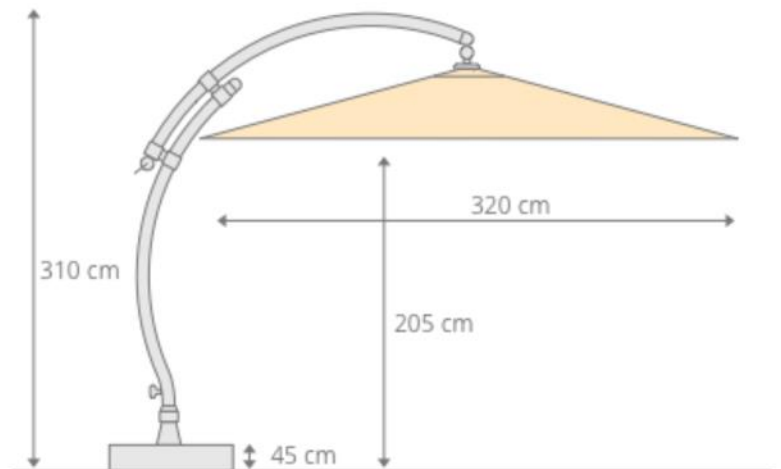

Carbone B057
10219290

Taupe B056
10228613

Terracotta B063
10219292

Toile Olefin
Sans Volants
240 gr
UV 50+

+

+

Accessoires

Housses d'été, standard