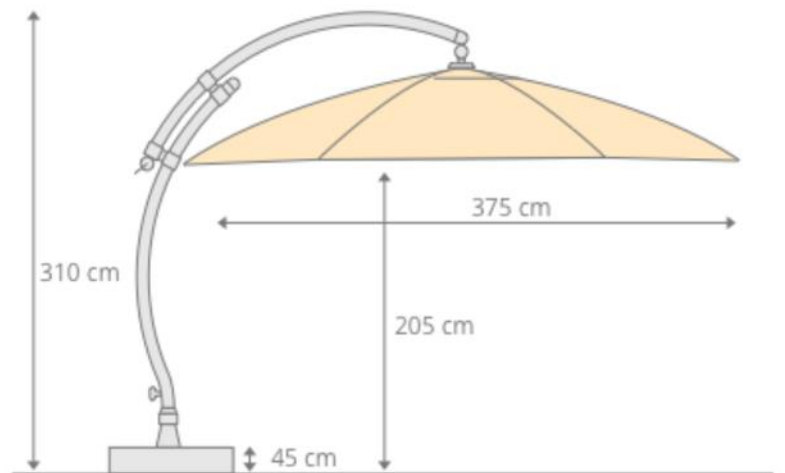

Vert Olive B045
10219296

Toile Olefin
Sans Volants
240 gr
UV 50+

+

+

Easy Sun 320/320

Easy Sun 320/320

Beige B064
10219293

Titanium B055
10218391