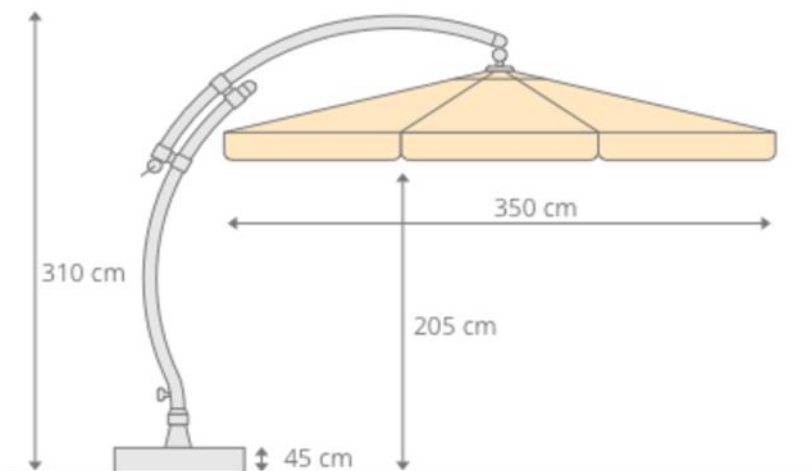

Carbone B057
10219281

Terracotta B063
10218418

Tournesols B074
10190038

Toile Olefin
Avec Volants
240 gr
UV 50+

+

+

Easy Sun XL 375

Easy Sun 375 XL